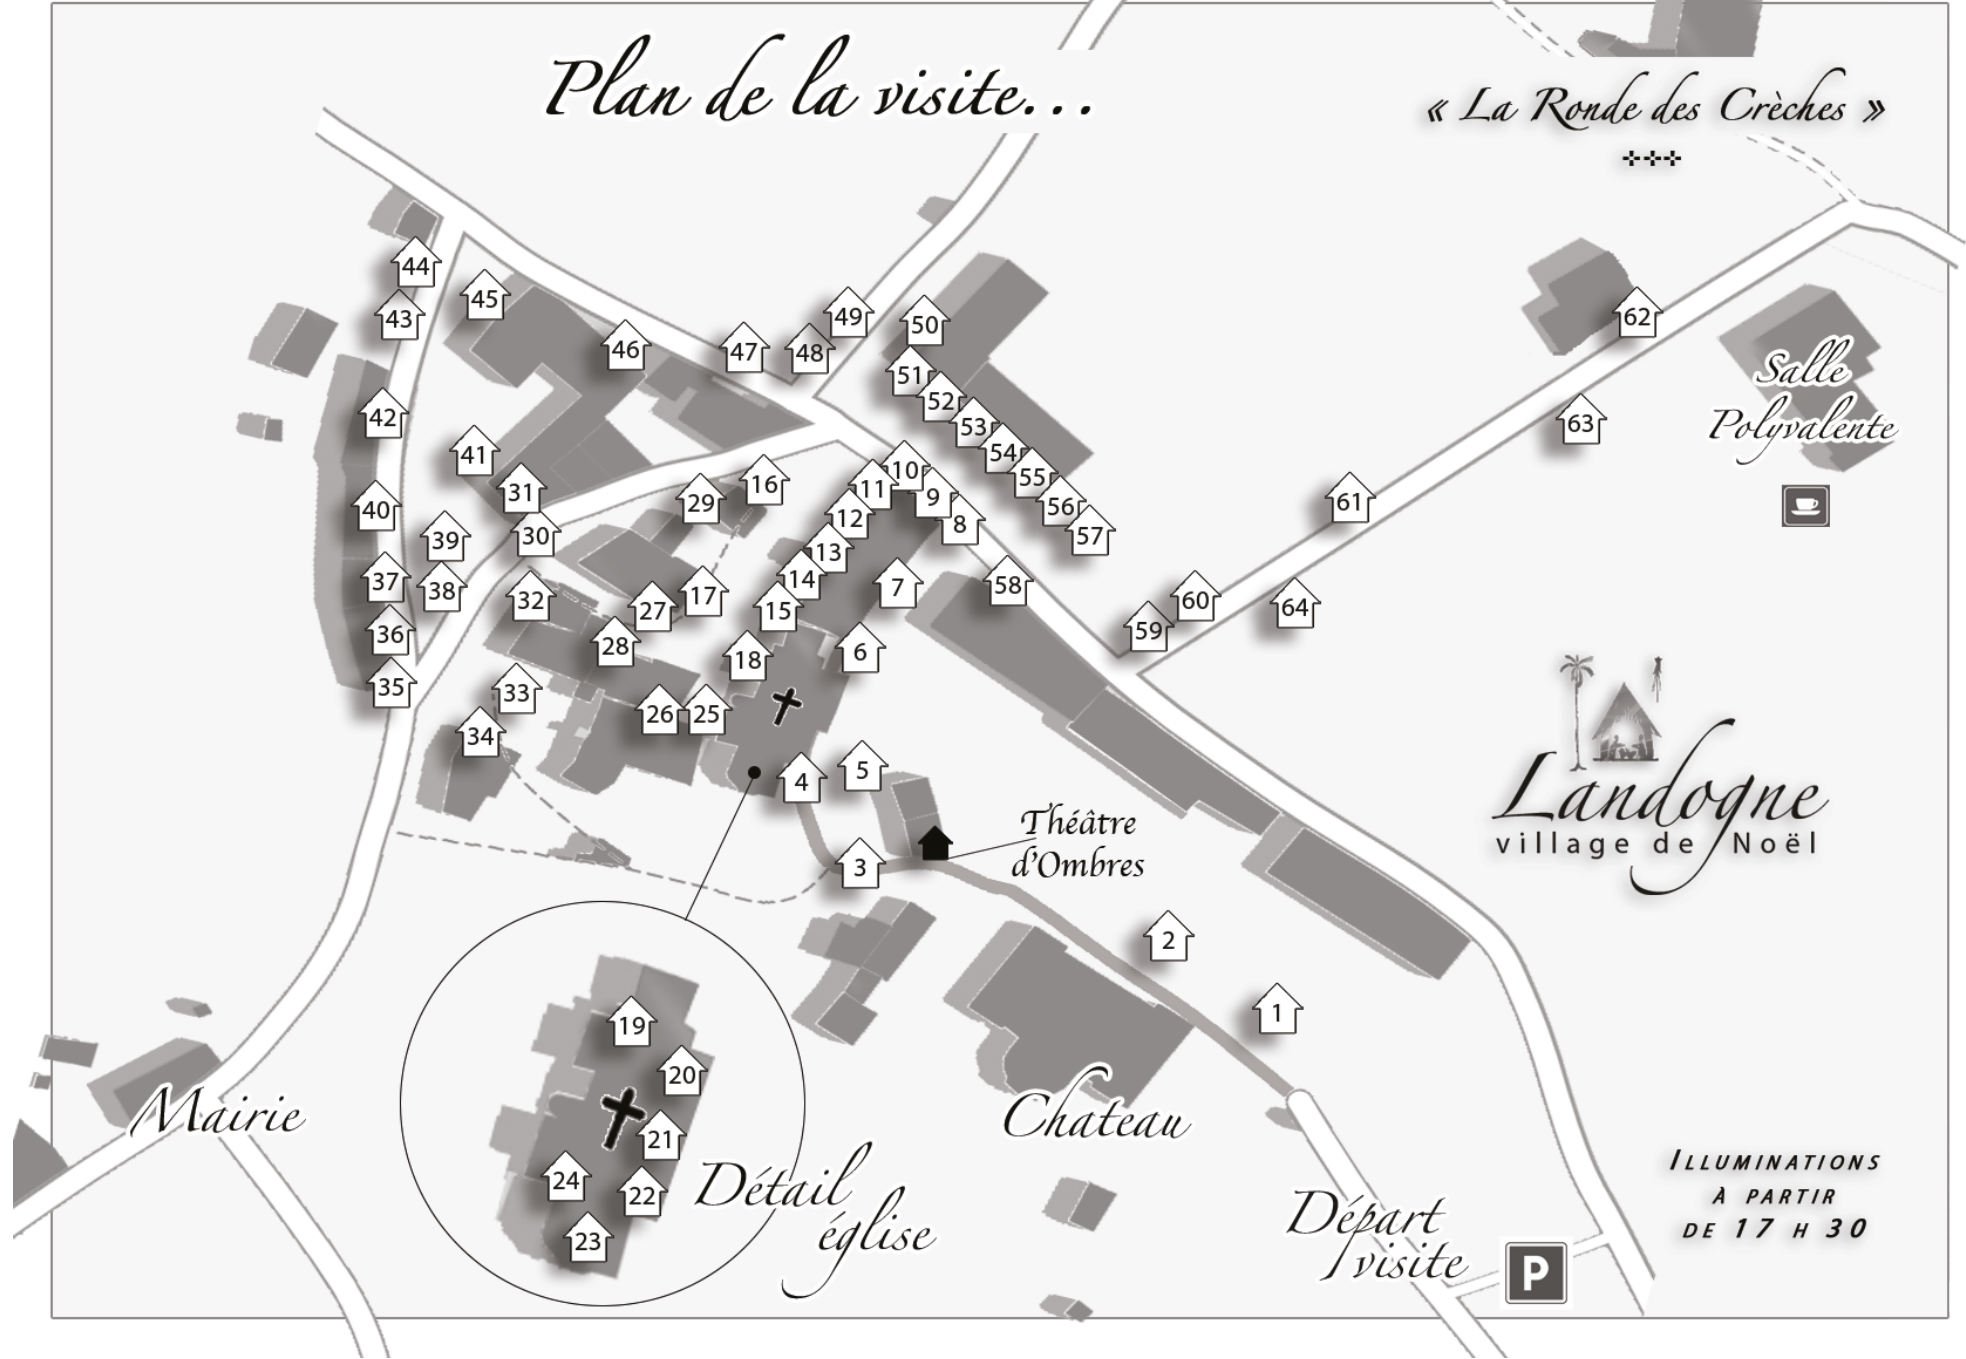

# Plan de la visite...

« La Ronde des Crèches »

Salle Polyvalente

Landogne  
village de Noël

Théâtre d'Ombres

Chateau

Mairie

Détail église

# La Ronde des Crèches

\*\*\*

11 décembre 2021

•

2 janvier 2022

\*\*\*

Liste des Crèches

---

- 1 - ALLEMAGNE / NOTRE DAME DE DRESDE
- 2 - MALAWI
- 3 - KIRGHIZISTAN
- 4 - IRLANDE / CELTE
- 5 - INDE
- 6 - ETATS-UNIS / HYPSTER
- 7 - FRANCE / PROVENCE
- 8 - CRÈCHE MASQUÉE
- 9 - FRANCE / PAILLE
- 10 - ANDES PERUVIENNES
- 11 - NÉPAL
- 12 - MEXIQUE
- 13 - UTAH / INDIENS NAVAJOS
- 14 - ETATS-UNIS / PENNSYLVANIE
- 15 - BANGLADESH
- 16 - ITALIE / NAPOLITAINE ANIMÉE
- 17 - POLOGNE / CRACOVIE
- 18 - ESPAGNE / VALENCE MURCIE
- 19 - PORTUGAL
- 20 - TANZANIE / MAKONDE
- 21 - ITALIE / DESIGN
- 22 - FRANCE / CHAPITEAUX D'AUTUN
- 23 - CRÈCHE LANDOGNE
- 24 - SICILE
- 25 - NICARAGUA
- 26 - SÉNÉGAL

- 27 - PÉROU / CHOULOUKANAS
- 28 - PAPOUASIE / NOUVELLE GUINÉE
- 29 - ETATS-UNIS / CALIFORNIE
- 30 - POLOGNE
- 31 - ESPAGNE
- 32 - INDONÉSIE / BALI
- 33 - PORTUGAL
- 34 - MEXIQUE / HUICHOLS
- 35 - MALI
- 36 - ARMÉNIE
- 37 - PÉROU
- 38 - JAPON
- 39 - MADAGASCAR
- 40 - ALLEMAGNE / SAPIN ERZGEBIRGE
- 41 - BRÉSIL
- 42 - FRESQUE NATIVITÉ PAR LES ENFANTS
- 43 - MINIS CRÈCHES DU MONDE
- 44 - MINIS CRÈCHES DU MONDE
- 45 - ETHIOPIE
- 46 - SYRIE
- 47 - ALLEMAGNE / TOUR ERZGEBIRGE
- 48 - ITALIE / LES POUILLES
- 49 - BURKINA FASO
- 50 - LAOS
- 51 - RAKU
- 52 - RUSSIE
- 53 - HAÏTI
- 54 - PORTUGAL
- 55 - KENYA / MASSAÏ
- 56 - POLOGNE / BLOC BOIS
- 57 - ITALIE / ATELIER FONTANINI
- 58 - HOLLANDE / DELFT
- 59 - NICARAGUA
- 60 - SUISSE
- 61 - MÉTAL RECYCLÉS / OBJETS DÉTOURNÉS
- 62 - RUSSIE
- 63 - RWANDA / BYUMBA
- 64 - FRANCE / GALETS GAUSSEN