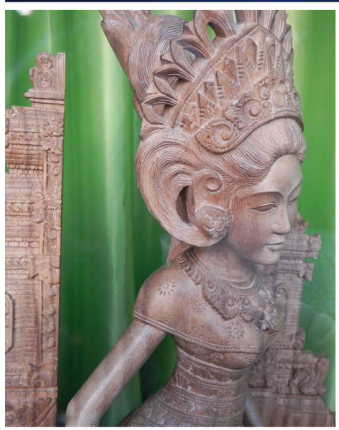

Des crèches du monde entier ...

La ronde des crèches

CIRCUIT DÉCOUVERTE DE
L'EXPOSITION DANS LES
RUELLES DU VILLAGE

ASSOCIATION «LES CRÈCHES DU MONDE»
Association Loi de 1901

Landogne Village de Noël

LES 3 DERNIÈRES SEMAINES DE DÉCEMBRE
DE 10H À 22H

L'association «Les Crèches du Monde» sélectionne pour vous les crèches les plus emblématiques des cultures et traditions du monde, présentées dans les fenêtres des habitations, les vitrines, les ateliers... Elles s'illuminent dès la nuit tombée. Le parcours propose une visite féerique et inoubliable.