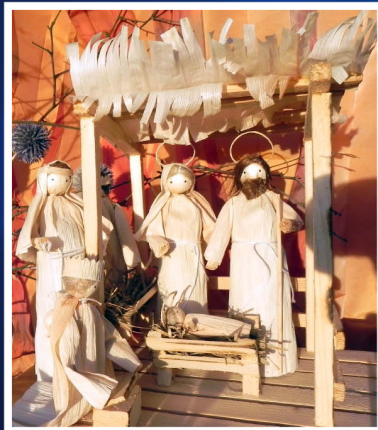

Des crèches du monde entier ...

La ronde des crèches

CIRCUIT DÉCOUVERTE DE
L'EXPOSITION DANS LES
RUELLES DU VILLAGE

ASSOCIATION «LES CRÈCHES DU MONDE»
Association Loi de 1901

Landogne Village de Noël

LES 3 DERNIÈRES SEMAINES DE DÉCEMBRE
DE 10H À 22H

ILLUMINATIONS DÈS 17H30

Les Crèches du monde - 63380 LANDOGNE
Tél. 04 73 79 82 60 - Port. 06 73 03 17 60 - Port. 06 08 24 42 28

www.lescrechesdumonde.fr

crecheslandogne

Venez vivre un Noël traditionnel à Landogne au coeur de l'Auvergne

L'association «Les Crèches du Monde» sélectionne pour vous les crèches les plus emblématiques des cultures et traditions du monde, présentées dans les fenêtres des habitations, les vitrines, les ateliers... Elles s'illuminent dès la nuit tombée. Le parcours propose une visite féerique et inoubliable.

Un rendez-vous annuel incontournable pour partager en famille ou en groupe, le mystère de Noël présent dans son universalité.